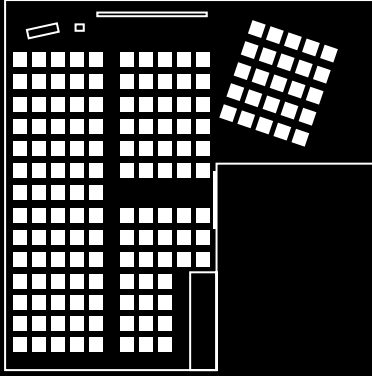

TOPLANTI SALON DÜZENLERİ

ŞİİR 1

Tiyatro Düzeni

U Düzeni

Banket Düzeni

Sınıf Düzeni

ŞİİR 2

Tiyatro Düzeni

U Düzeni

Banket Düzeni

Sınıf Düzeni

ŞİİR1 + ŞİİR 2

Sınıf Düzeni

Salon adı:	M ²	Tiyatro Düzeni	U Düzen	Banket	Sınıf Düzeni
ŞİİR 1	100	120	50	80	80
ŞİİR 2	50	40	20	20	24
ŞİİR1+ŞİİR2	150	150	-	100	104
RESTAURANT	360	350	50	240	250

RESTAURANT

Tiyatro Düzeni

U Düzeni

Banket Düzeni

Sınıf Düzeni